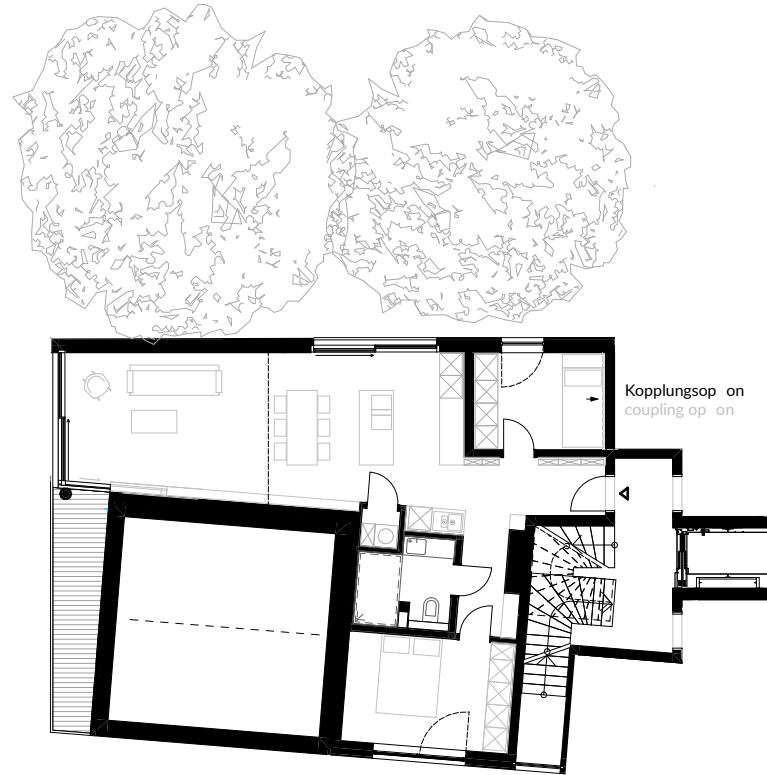

L_1.1

Etage / floor Wohnfläche / total floor area

1 **83,65 m²**

Zimmer / rooms Innenfläche / floor area
3 **79,65 m²**

Bäder / bathrooms Balkon / balcony
1 **8,00 m²**

Abstellraum	storage room	1,01
Bad	bathroom	5,32
Balkon 50 %	balcony 50 %	4,00
Diele	hallway	10,15
Küche + Essen	kitchen and dining room	22,06
Wohnen	living room	19,62
Zimmer 1	room 1	12,69
Zimmer 2	room 2	8,80
		83,65 m²