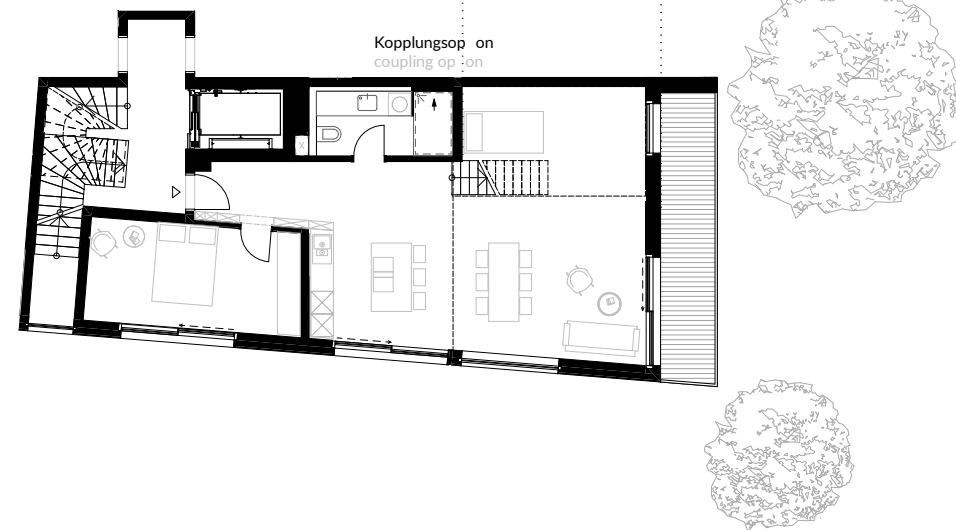

L_1.3

Etage / floor	Wohnfläche / total floor area
1	97,10 m²
Zimmer / rooms	Innenfläche / floor area
3	91,59 m²
Bäder / bathrooms	Terrasse / terrace
1	11,02 m²

+2

+1

Bad	bathroom	6,96
Diele	hallway	4,88
Galerie	gallery	11,74
Küche	kitchen	19,30
Terrasse 50 %	terrace 50 %	5,51
Wohnen + Essen	living and dining room	33,24
Zimmer 1	room 1	15,47
		97,10 m²

north

sec on

floor plan

scale: 1:200