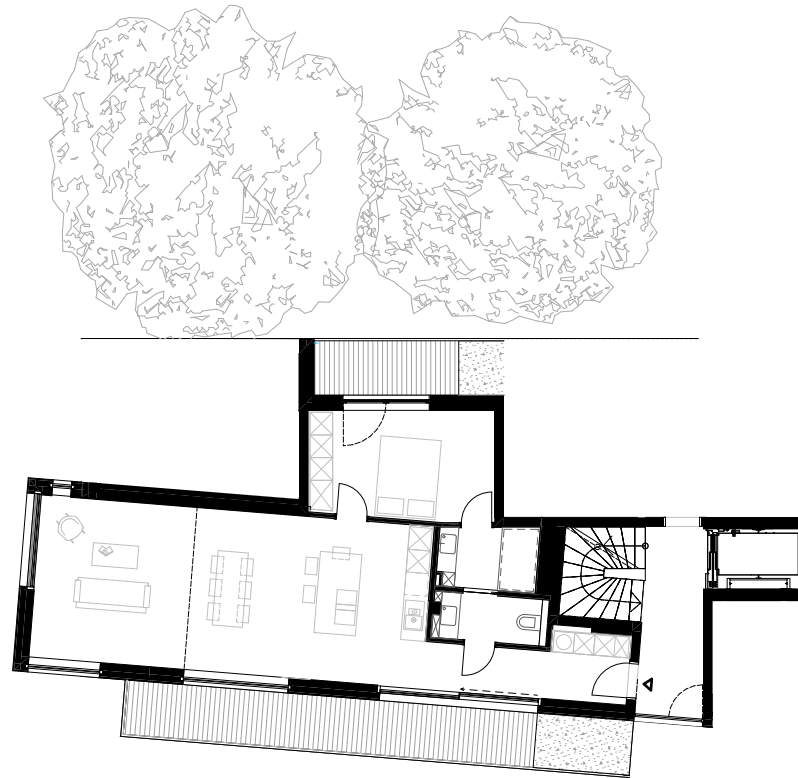

L_2.1

Etage / floor	Wohnfläche / total floor area
2	88,49 m²
Zimmer / rooms	Innenfläche / floor area
2	75,12 m²
Bäder / bathrooms	Terrasse / terrace
1 + 1 WC	7,42 + 19,33 m²

Bad	bathroom	4,29
Diele	hallway	3,90
Küche + Essen	kitchen and dining room	31,17
Terrasse 1 50 %	terrace 1 50 %	3,71
Terrasse 2 50 %	terrace 2 50 %	9,66
WC	powder room	3,66
Wohnen	living room	17,62
Zimmer	room	14,48
		88,49 m²